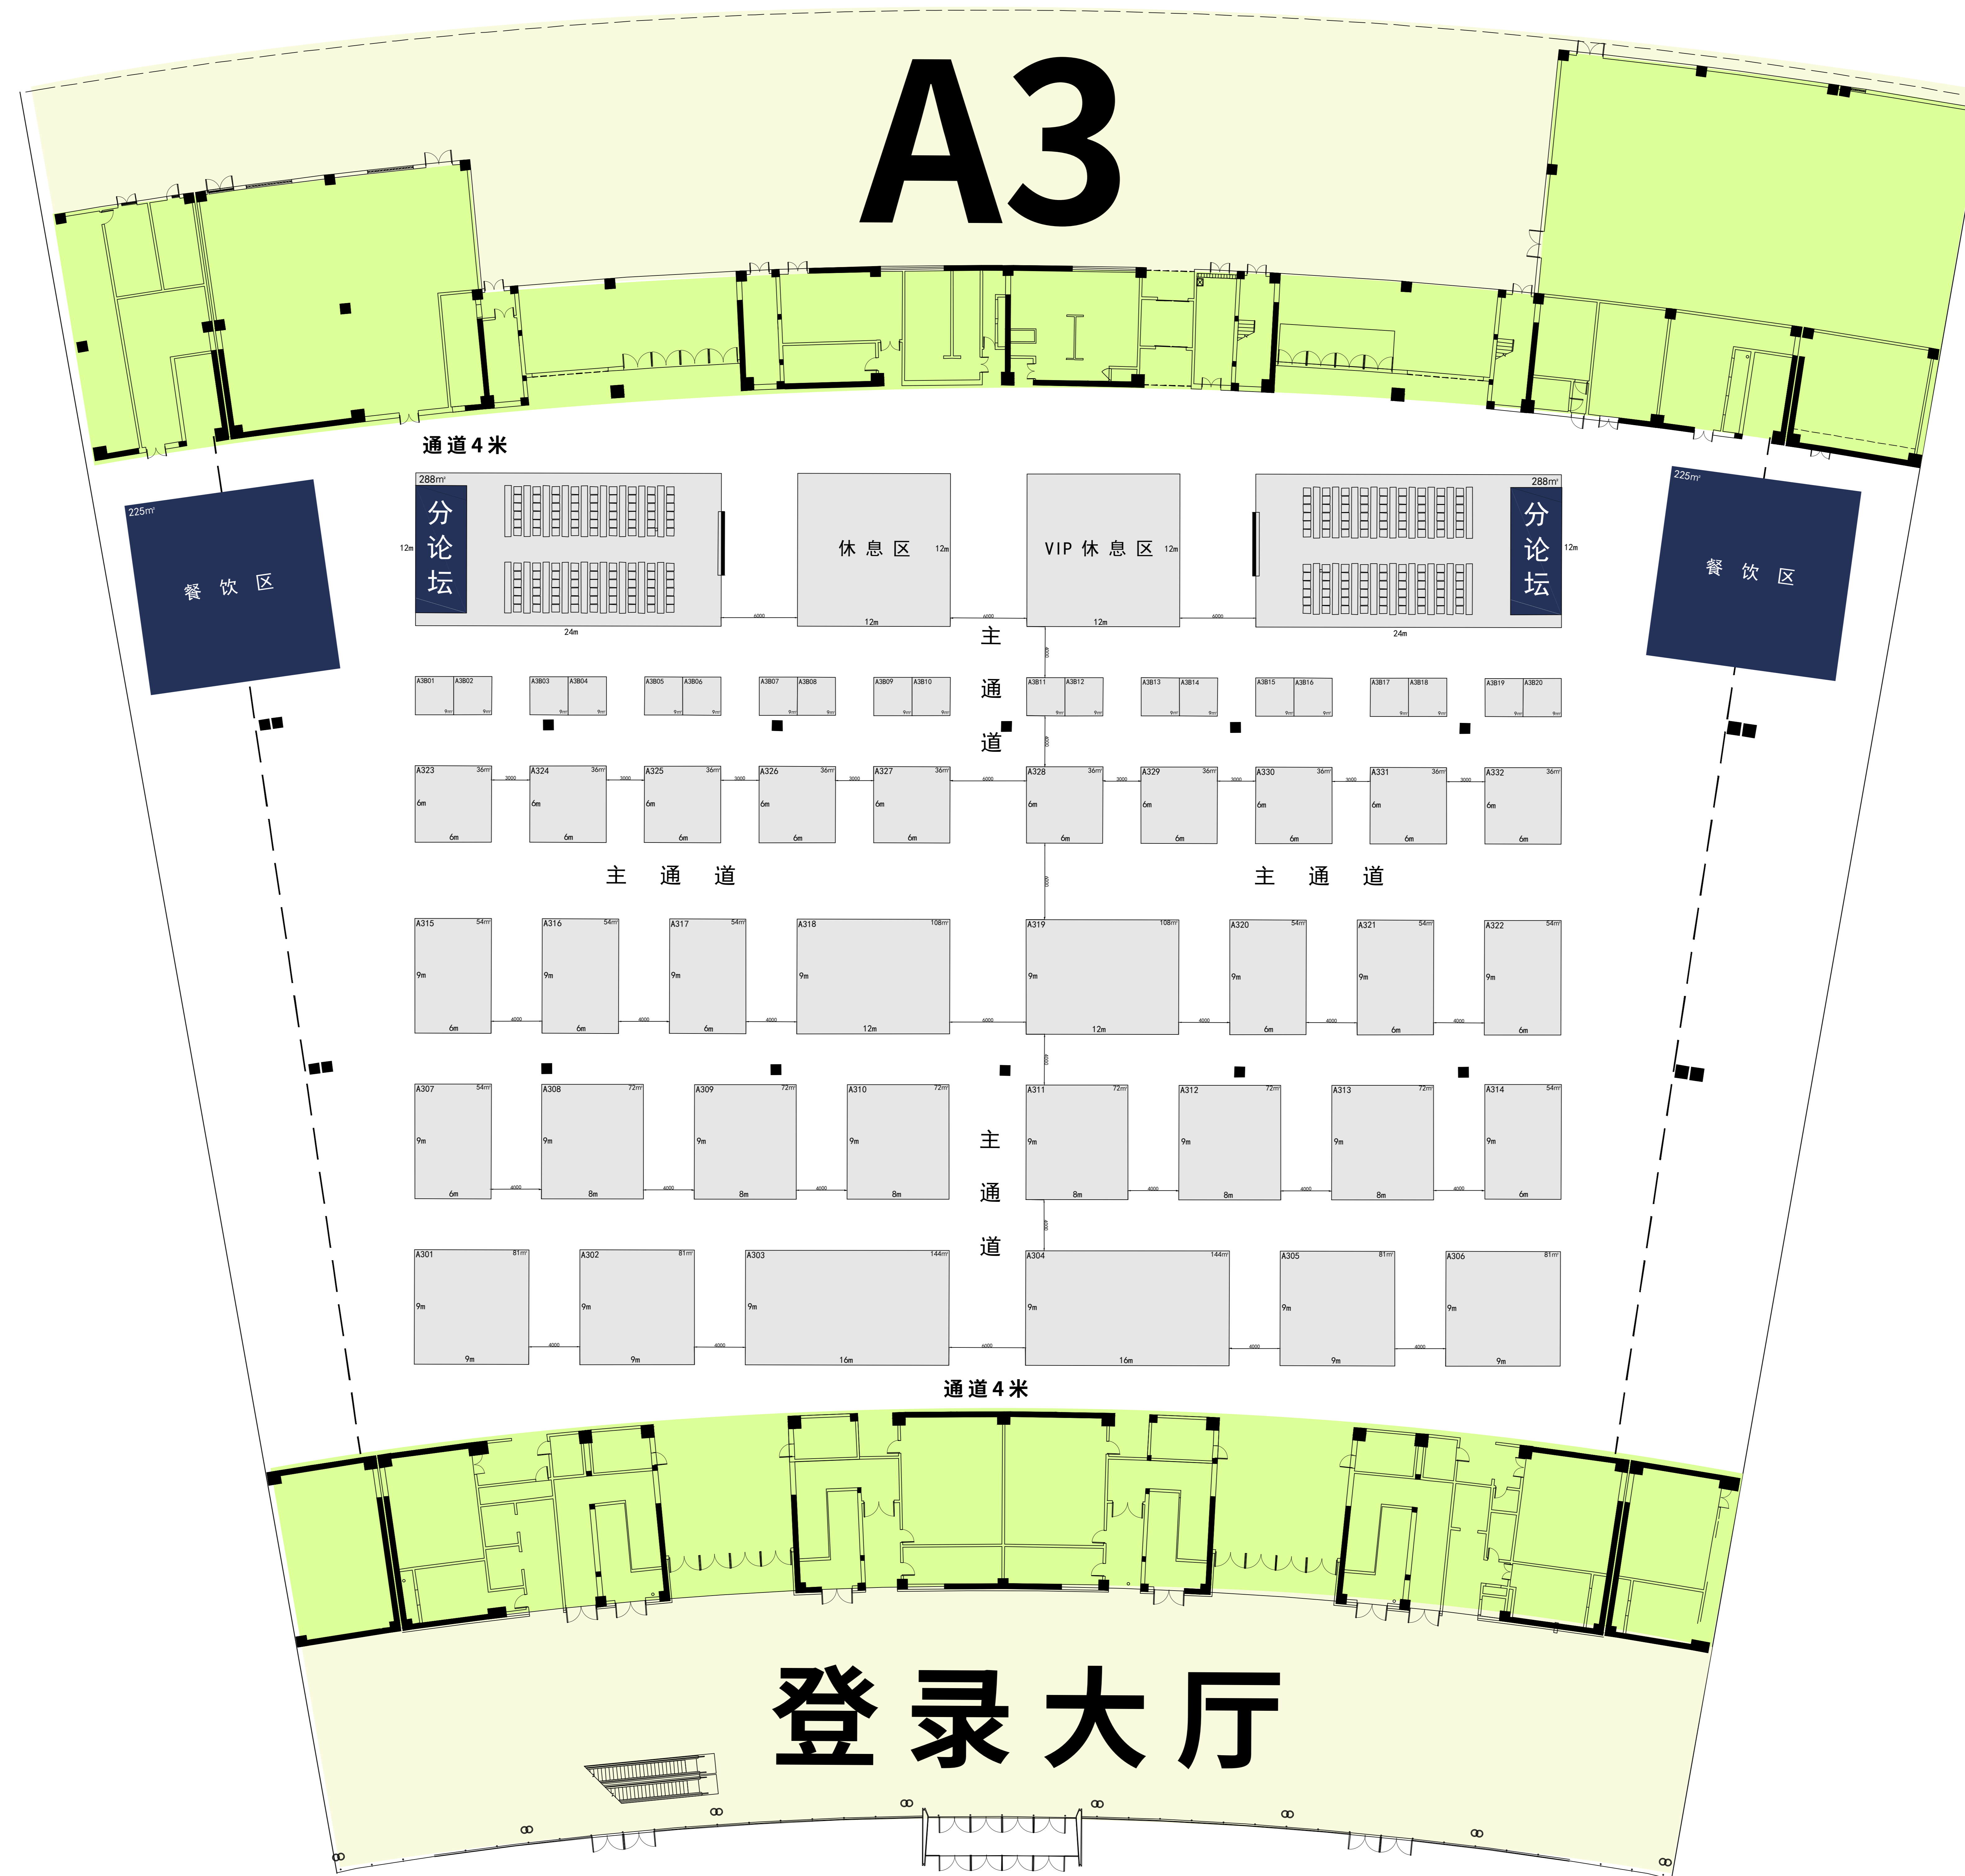

# A2馆：智慧健康馆

- 特装展台共36个
- 126m<sup>2</sup> 4个
- 108m<sup>2</sup> 6个
- 72m<sup>2</sup> 6个
- 54m<sup>2</sup> 10个
- 36m<sup>2</sup> 10个
- 主会场 798m<sup>2</sup>

# A3馆：移动辅助器具与假肢矫形器馆

特装展台共32个

126m<sup>2</sup> 2个

108m<sup>2</sup> 2个

81m<sup>2</sup> 4个

72m<sup>2</sup> 6个

54m<sup>2</sup> 8个

36m<sup>2</sup> 10个

标准展位 20个

分论坛 288m<sup>2</sup> 2个

休息区 144m<sup>2</sup> 2个

# A4馆：康复器械与假肢矫形器馆

特装展台共10个  
36m<sup>2</sup> 10个  
标准摊位 133个  
分论坛 264m<sup>2</sup> 2个  
仓储区 640m<sup>2</sup>  
洽谈区 640m<sup>2</sup>