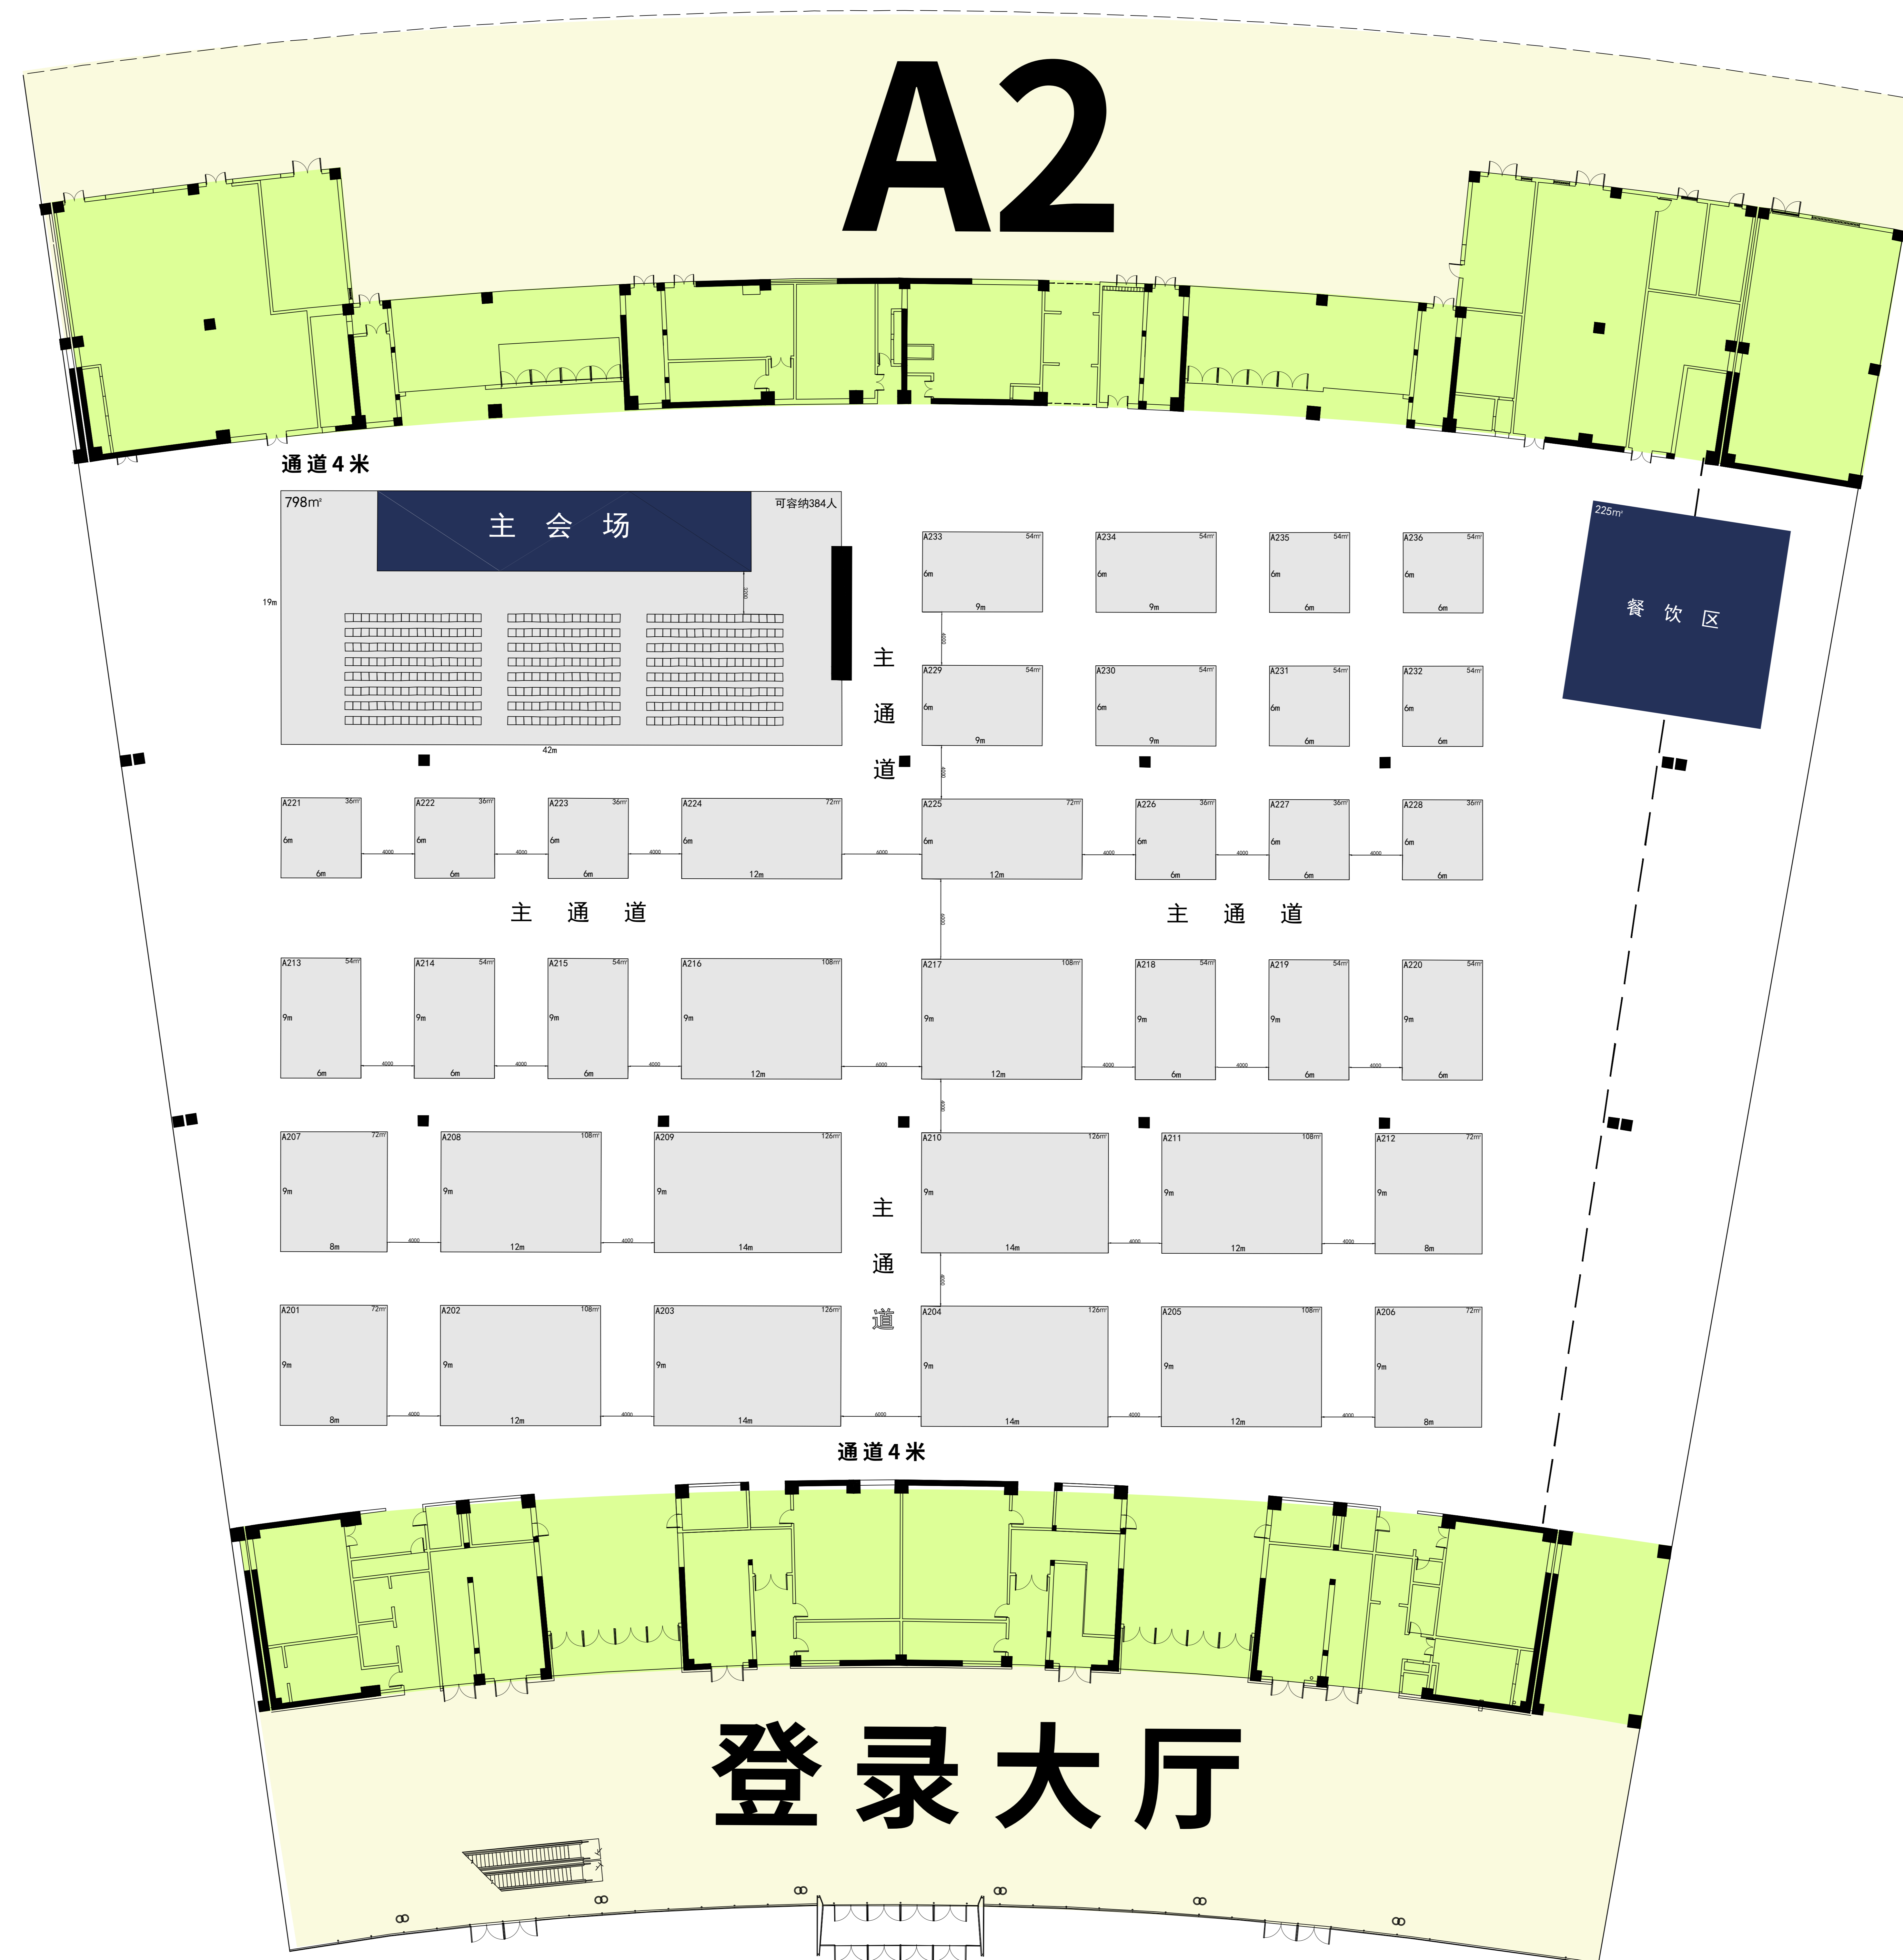

# A2馆：智慧健康馆

- 特装展台共36个
- 126m<sup>2</sup> 4个
- 108m<sup>2</sup> 6个
- 72m<sup>2</sup> 6个
- 54m<sup>2</sup> 10个
- 36m<sup>2</sup> 10个
- 主会场 798m<sup>2</sup>

# A3馆：移动辅助器具与假肢矫形器馆

特装展台共32个

126m<sup>2</sup> 2个

108m<sup>2</sup> 2个

81m<sup>2</sup> 4个

72m<sup>2</sup> 6个

54m<sup>2</sup> 8个

36m<sup>2</sup> 10个

标准展位 20个

分论坛 288m<sup>2</sup> 2个

休息区 144m<sup>2</sup> 2个

# A4馆：康复器械与假肢矫形器馆

特装展台共10个  
36m<sup>2</sup> 10个  
标准摊位 133个  
分论坛 264m<sup>2</sup> 2个  
仓储区 640m<sup>2</sup>  
洽谈区 640m<sup>2</sup>