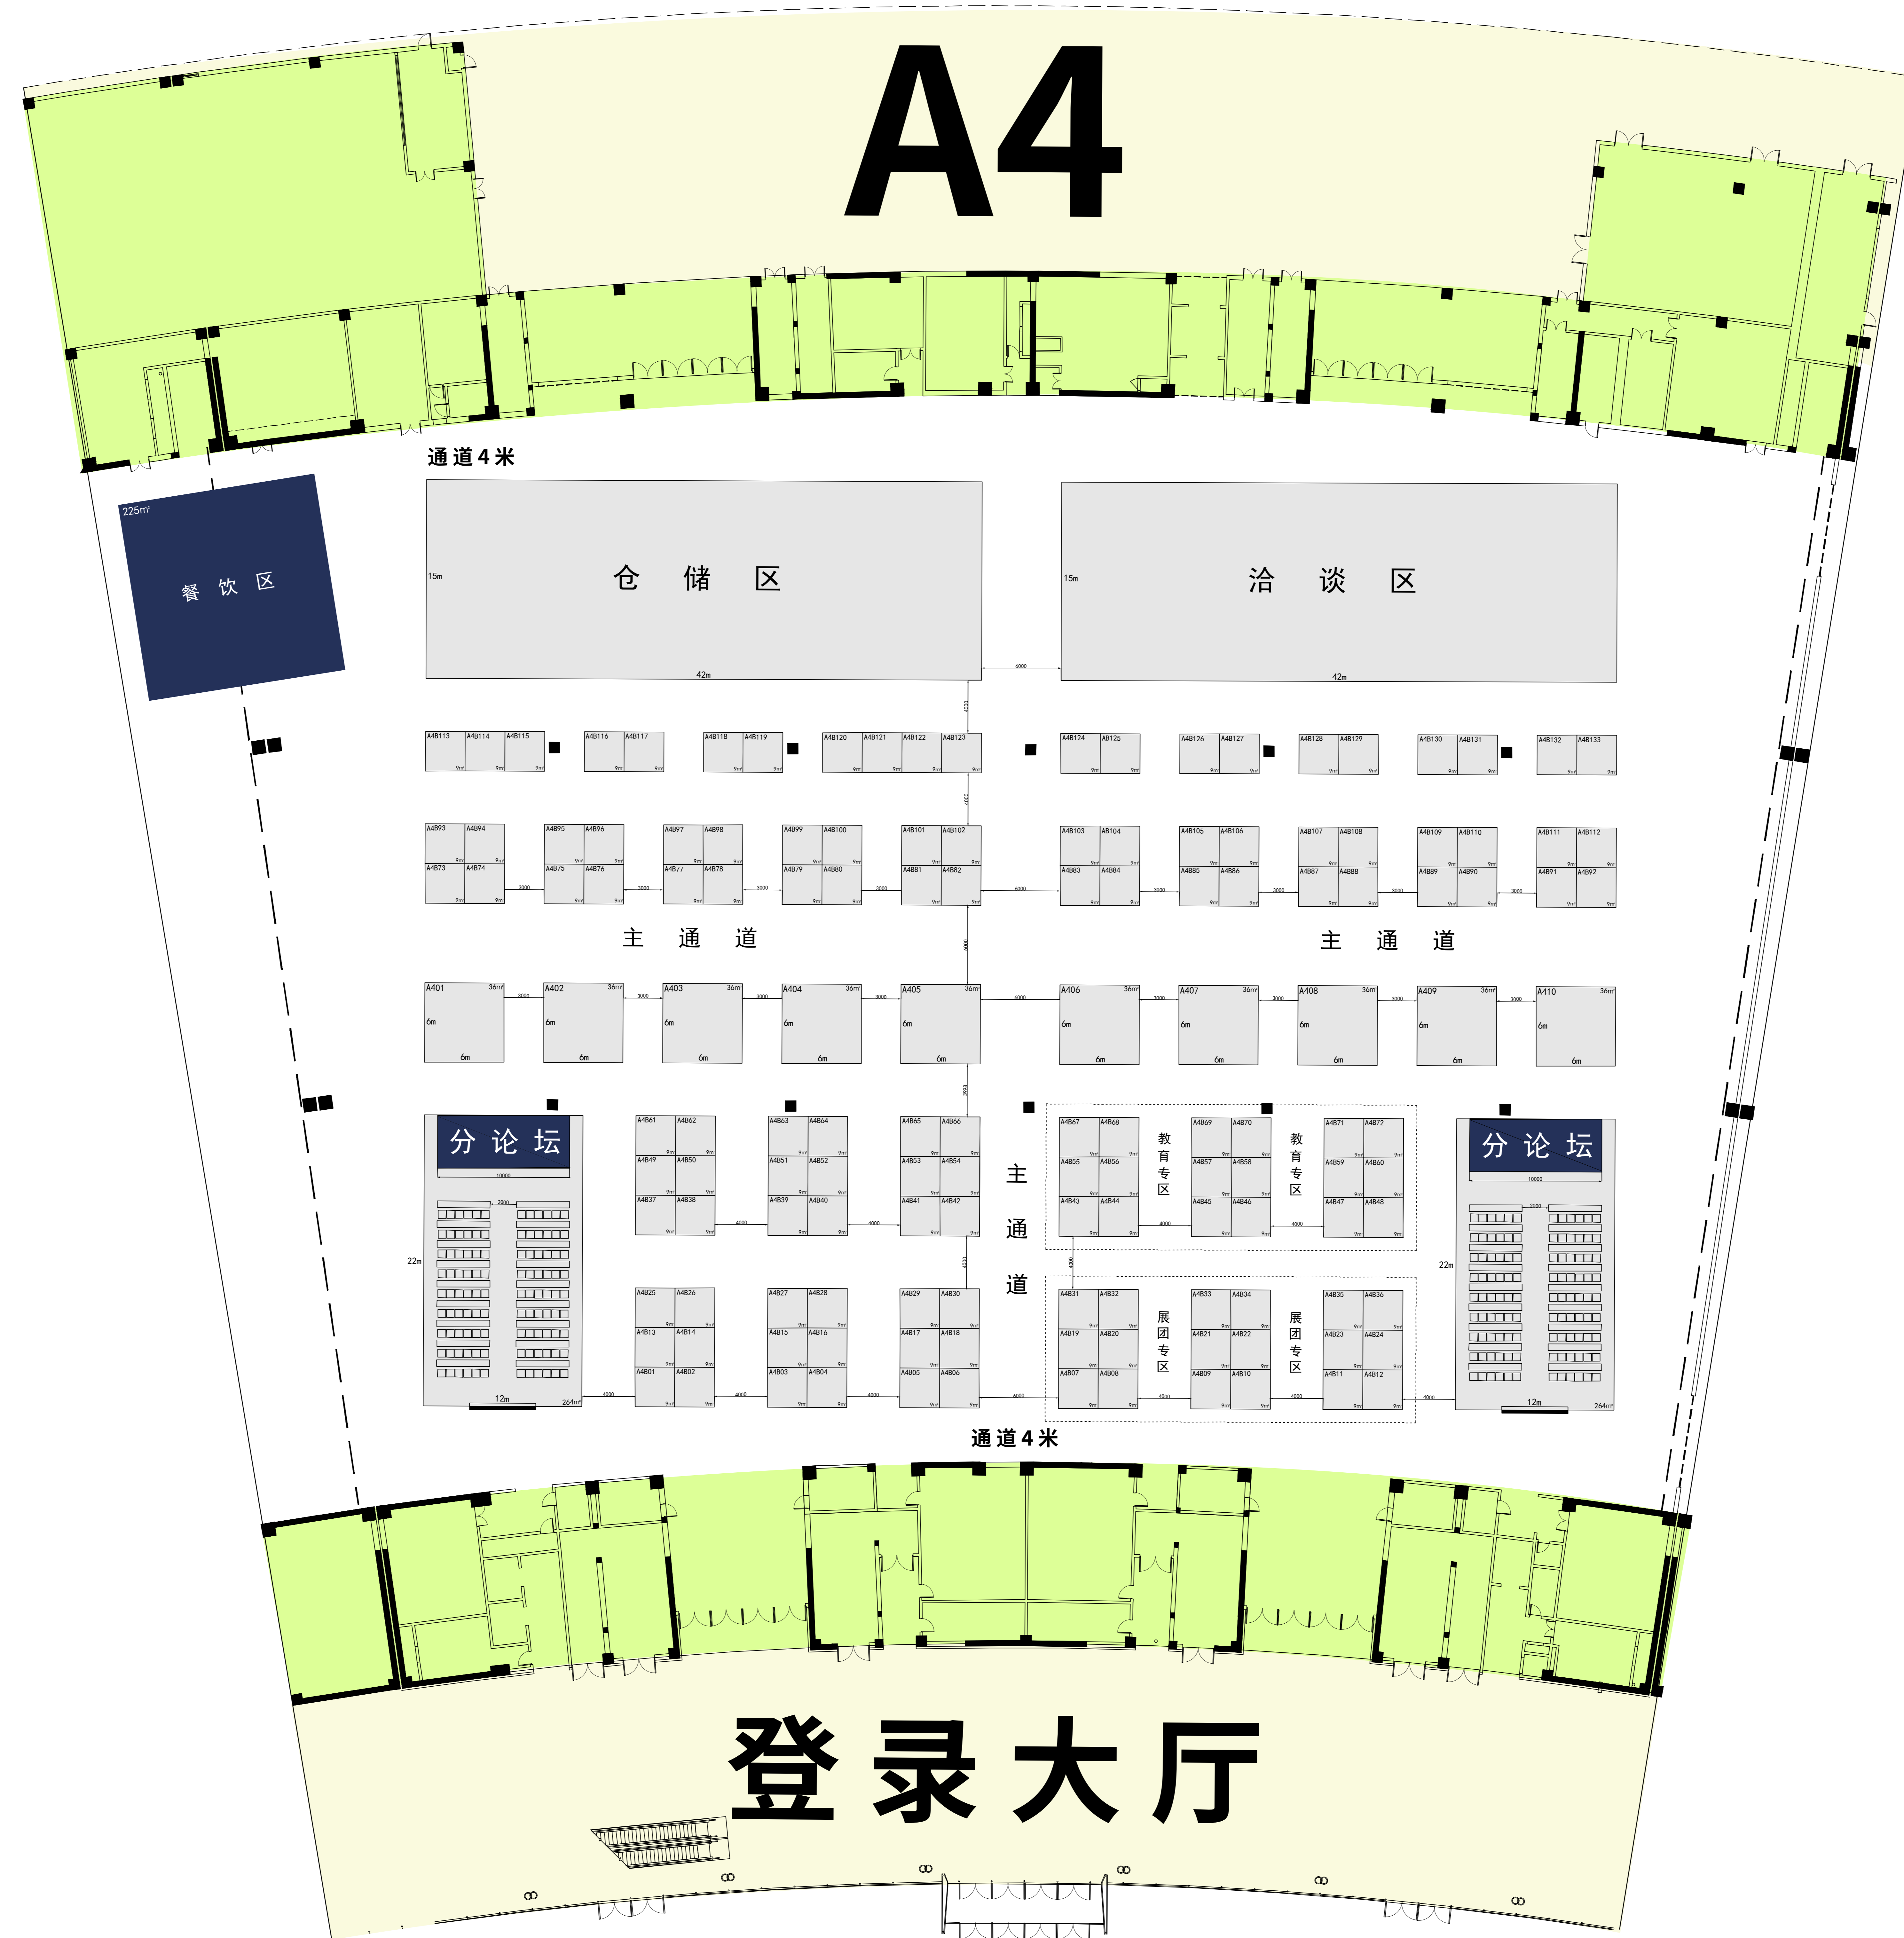

# A2馆：智慧健康馆

- 特装展台共36个
- 126m<sup>2</sup> 4个
- 108m<sup>2</sup> 6个
- 72m<sup>2</sup> 6个
- 54m<sup>2</sup> 10个
- 36m<sup>2</sup> 10个
- 主会场 798m<sup>2</sup>

# A3馆：移动辅助器具与假肢矫形器馆

特装展台共32个

126m<sup>2</sup> 2个

108m<sup>2</sup> 2个

81m<sup>2</sup> 4个

72m<sup>2</sup> 6个

54m<sup>2</sup> 8个

36m<sup>2</sup> 10个

标准展位 20个

分论坛 288m<sup>2</sup> 2个

休息区 144m<sup>2</sup> 2个

# A4馆：康复器械与假肢矫形器馆

特装展台共10个  
36m<sup>2</sup> 10个  
标准摊位 133个  
分论坛 264m<sup>2</sup> 2个  
仓储区 640m<sup>2</sup>  
洽谈区 640m<sup>2</sup>